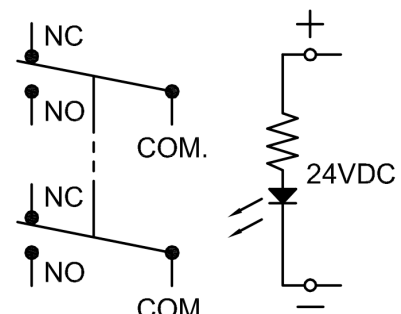

RVS LED schakelaar

RVS LED waterdichte schakelaars, deze zijn beschikbaar in 3 kleuren. Dit betreft een AAN - AAN druk schakelaar.

Technische informatie

Voltage : 28V DC
 Amperage : 5A
 Type : 8P (2P voor LED) 6P voor schakelaar.

Art.nr : RVS LED SCHAKELAAR met kleur lens
 97600 : GROEN
 97601 : ROOD
 97602 : BLAUW

Thickness: 0.7~10.0