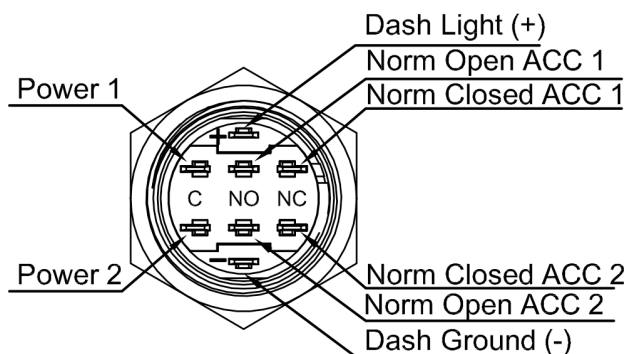

RVS LED schakelaar

RVS LED waterdichte schakelaars, deze zijn beschikbaar in 3 kleuren. Dit betreft een AAN - AAN druk schakelaar.

Technische informatie

Voltage : 28V DC
 Amperage : 5A
 Type : 8P (2P voor LED) 6P voor schakelaar.

Art.nr : RVS LED SCHAKELAAR met kleur lens
 97600 : GROEN
 97601 : ROOD
 97602 : BLAUW

Thickness: 0.7~10.0