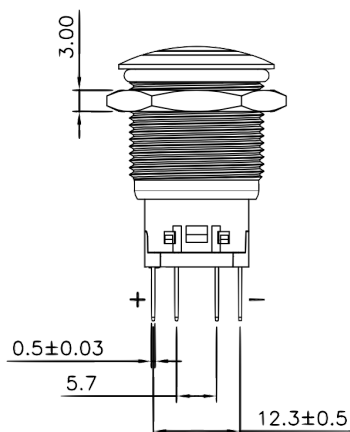

RVS LED schakelaar

RVS LED waterdichte schakelaars, deze zijn beschikbaar in 3 kleuren. Dit betreft een AAN - AAN druk schakelaar.

Technische informatie

Voltage : 28V DC
 Amperage : 5A
 Type : 8P (2P voor LED) 6P voor schakelaar.

Art.nr : RVS LED SCHAKELAAR met kleur lens
 97600 : GROEN
 97601 : ROOD
 97602 : BLAUW

Thickness: 0.7~10.0