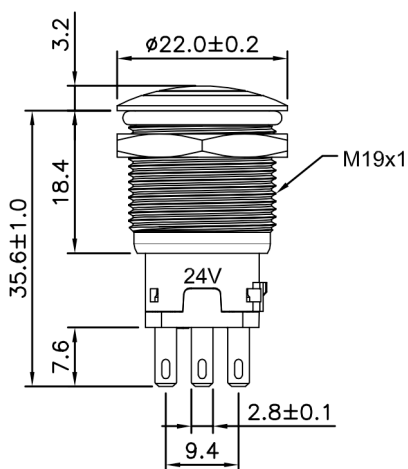

RVS LED schakelaar

RVS LED waterdichte schakelaars, deze zijn beschikbaar in 3 kleuren. Dit betreft een AAN - AAN druk schakelaar.

Technische informatie

Voltage : 28V DC
 Amperage : 5A
 Type : 8P (2P voor LED) 6P voor schakelaar.

Art.nr : RVS LED SCHAKELAAR met kleur lens
 97600 : GROEN
 97601 : ROOD
 97602 : BLAUW

Thickness: 0.7~10.0